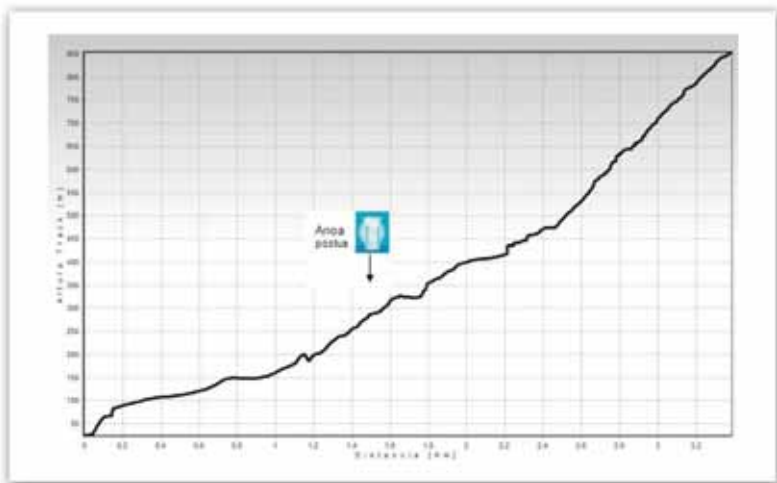

ZUZENIEN Kilometro Bertikala

03
uztaila

Edizioa: 3
Lasterketa zuzendaria: Gaizka Aranguren
Antolatzailea: LAGUN ONAK Mendi Elkartea
Helbidea: ELIZ KALE, 31
20730 AZPEITIA
Herria: AZPEITIA
Lurraldea: GIPUZKOA
Probaren Garapena: IZARRAITZ
Lasterketaren Kota: Xoxote - 889m
Distantzia (km): 2,8
Desnibel positiboa (m): +804
Lasterketaren Data: 3 Julio 2011
Irteera Ordua: 10:00
Web Orria: www.lagunonakmb.org