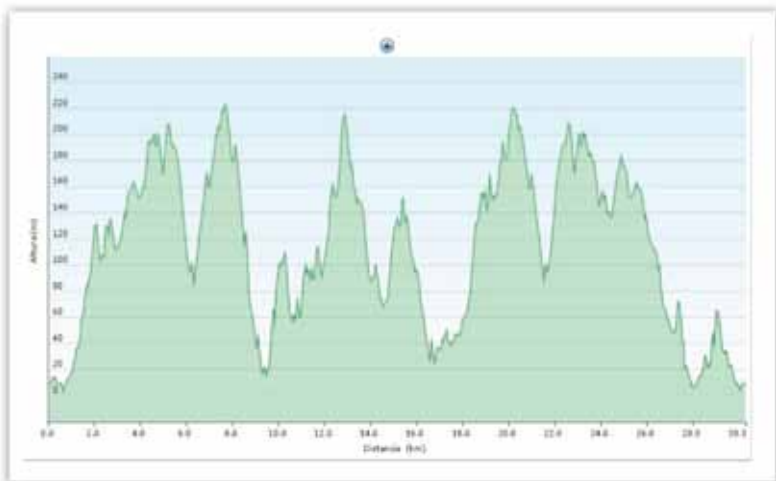

taldekako euskadiko mendi lasterketen txapelketa

10
uztaila

FLYSCH TRAIL Mendi Lasterketa

Edizioa: 3
Lasterketa zuzendaria: Fran Aizpurua
Antolatzailea: ZUMAIKO Udala
Helbidea: TURISMO BULEGOA - Kantauri, 13
20750 ZUMAIA
Herria: ZUMAIA
Lurraldea: GIPUZKOA
Probaren Garapena: BIOTOPO-GEOPARK ZUMAIA
Lasterketaren Kota: Elorriaga - 223m
Distantzia (km): 30,5
Desnibel positiboa (m): +1.370
Lasterketaren Data: 10 Julio 2011
Irteera Ordua: 09:00
Web Orria: www.zumaiaflyschtrail.com

Zumaia flysch trail
mendi lasterketa.

IBILBIDEA