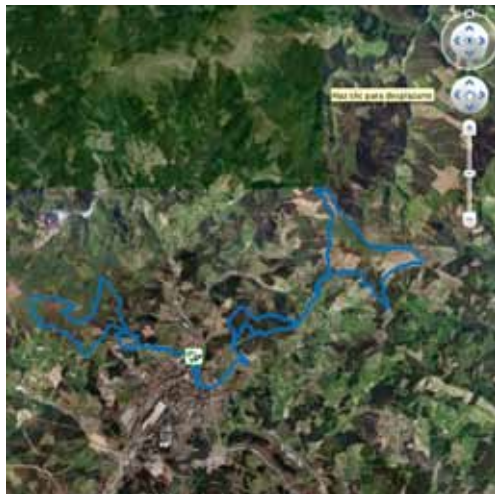

## GOIERRI GARAIA - HIRU GURUTZEAK Mendi Lasterketa

**16** urria

Edizioa: 4  
Lasterketa zuzendaria: Iñaki Unanue  
Antolatzailea: GOIERRI GARAIA  
Mendi Lasterketa Taldea  
Helbidea: Apartado De Correos, 245  
20700 ZUMARRAGA  
Herria: ZUMARRAGA-URRETXU  
Lurraldea: GIPUZKOA  
Probaren Garapena: ZUMARRAGA-URRETXU  
Lasterketaren Kota: Izazpi - 973m  
Distantzia (km): 23  
Desnibel positiboa (m): +1500  
Lasterketaren Data: 16 Octubre 2011  
Irteera Ordua: 10:00  
Web Orria: [www.ggm1taldea.com](http://www.ggm1taldea.com)