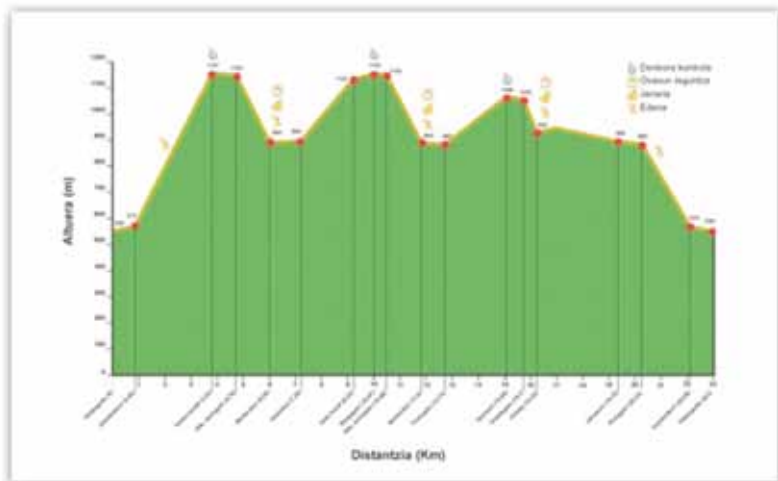

**banakako euskadiko
mendi lasterketen kopa**

OLATZAGUTIA-URBASA **Mendi Lasterketa**

Edizioa: 5
Lasterketa zuzendaria: **Mikel Agirre**
Antolatzailea: **SUTEGI Taldea**
Helbidea: **URBASA Etorbidea, 22 - 1. Esk,
31809 OLATZAGUTIA**
Herria: **OLATZAGUTIA**
Lurraldea: **NAFARROA**
Probaren Garapena: **URBASA**
Lasterketaren Kota: **Tontorraundi - 1.157m**
Distantzia (km): **23,2 (2,4 en asfalto)**
Desnibel positiboa (m): **+1367**
Lasterketaren Data: **24 Septiembre 2011**
Irteera Ordua: **10:00**
Web Orria: **www.olatzagutia-urbasa.net**

24 iraila