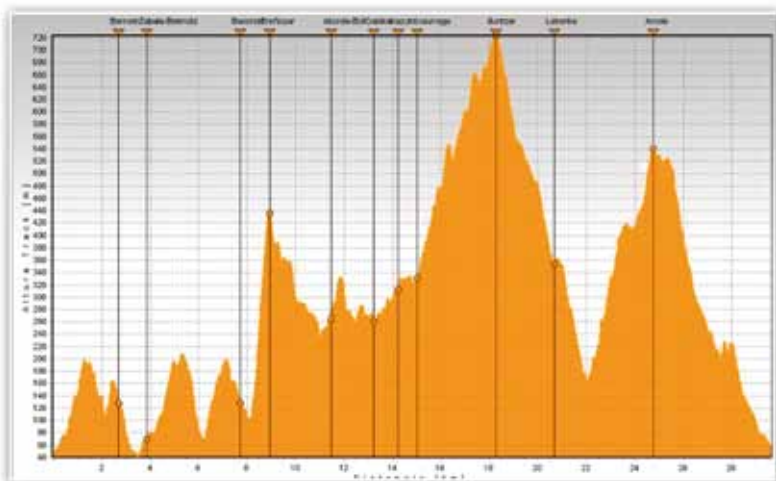

30 apirila

Edizioa: 3
Lasterketa zuzendaria: **Iskander Rodriguez**
Antolatzailea: **ARRATZUko ARROLAPE**
Mendi Kirol Elkarte
Helbidea: **Monte Baserría 2,**
Belendiz Auzoa, ARRATZU
Herria: **ARRATZU**
Lurraldea: **BIZKAIA**
Probaren Garapena: **Reserva de la Biosfera de URDAIBAI**
Lasterketaren Kota: **Iluntzar - 747m**
Distantzia (km): 30
Desnibel positiboa (m): **+2.000**
Lasterketaren Data: **30 apirila 2011**
Irteera Ordua: **09:30**
Web Orria: **<http://www.arratzu-urdaibai.com>**