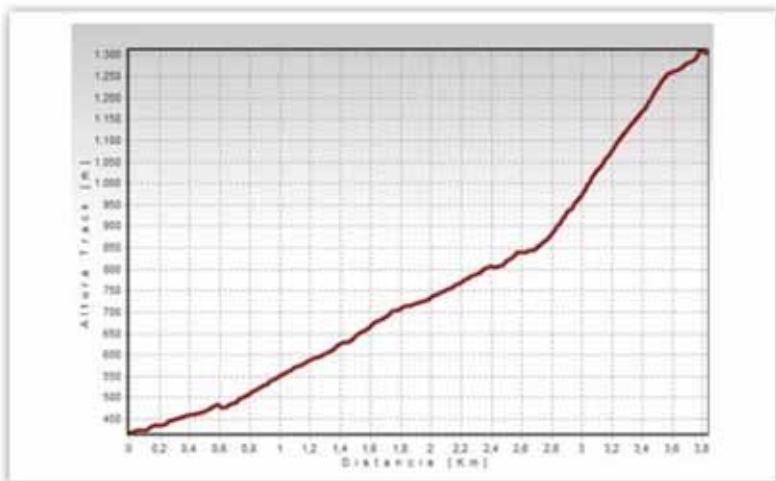

TXINDOKI Kilometro Bertikala

Edizioa: 2
Lasterketa zuzendaria: -
Antolatzailea: LARRUNARRI Elkarte
Helbidea: ABALTZISKETAko enparantza
Udaletxe azpia
Herria: ABALTZISKETA
Lurraldea: GIPUZKOA
Probaren Garapena: ARALAR
Lasterketaren Kota: Txindoki - 1.346m
Distantzia (km): 3,9
Desnibel positiboa (m): +931
Lasterketaren Data: 19 Junio 2011
Irteera Ordua: 10:00
Web Orria: www.abaltzisketa.net