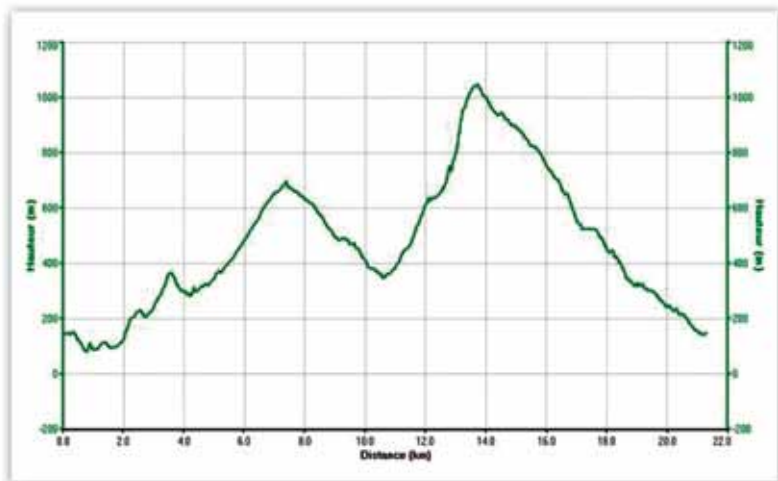

**banakako euskadiko
mendi lasterketen kopa**

BIDARRAIKO Mendi Lasterketa

22 maiatza

Edizioa: 14
Lasterketa zuzendaria: Sallaberry Patxi
Antolatzailea: BAZTANDARRAK BIDARRAI (BK)
Helbidea: Siege Social ARTETXEA
64780 BIDARRAI
Herria: BIDARRAI
Lurraldea: BAXE NAFARROA
Probaren Garapena: BIDARRAI
Lasterketaren Kota: Iparla - 1050m
Distantzia (km): 21
Desnibel positiboa (m): +1660
Lasterketaren Data: 22 mayo 2011
Irteera Ordua: 09:00
Web Orria: www.baztandarrak.fr