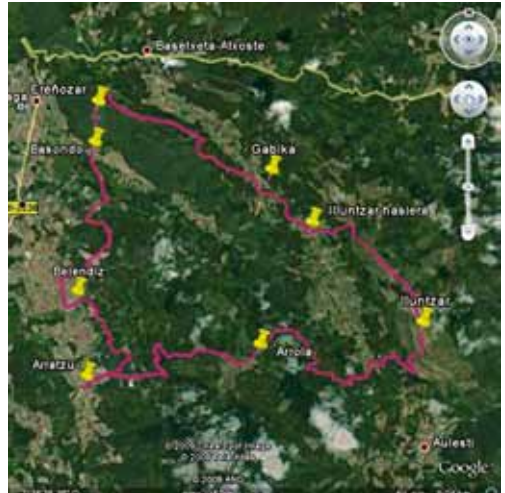

30 apirila

Edizioa: 3
Lasterketa zuzendaria: **Iskander Rodriguez**
Antolatzailea: **ARRATZUko ARROLAPE**
Mendi Kirol Elkarte
Helbidea: **Monte Baserría 2,**
Belendiz Auzoa, ARRATZU
Herria: **ARRATZU**
Lurraldea: **BIZKAIA**
Probaren Garapena: **Reserva de la Biosfera de URDAIBAI**
Lasterketaren Kota: **Iluntzar - 747m**
Distantzia (km): 30
Desnibel positiboa (m): **+2.000**
Lasterketaren Data: **30 apirila 2011**
Irteera Ordua: **09:30**
Web Orria: **<http://www.arratzu-urdaibai.com>**