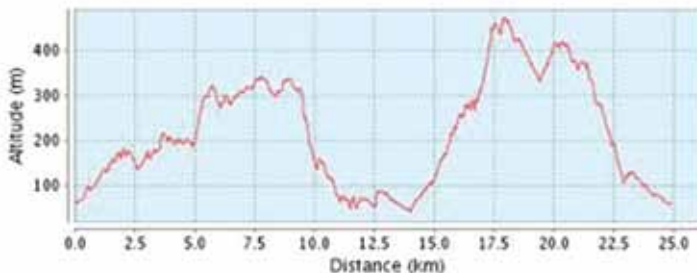

ORGANIZADOR-ANTOLATZAILEAK | 8 Elkartea:
Lezama Bizirik (Auzo Elkartea) - Gailur (Mendi Elkartea)
Zorritzketan (Euskera Elkartea) - Oxangoliti (Kultur Elkartea)
Ekidazu (Abesbatza) - Eskolako Gurasoen Elkartea
Basobaltz eta Goltzioltza (Jai Batzordeak).