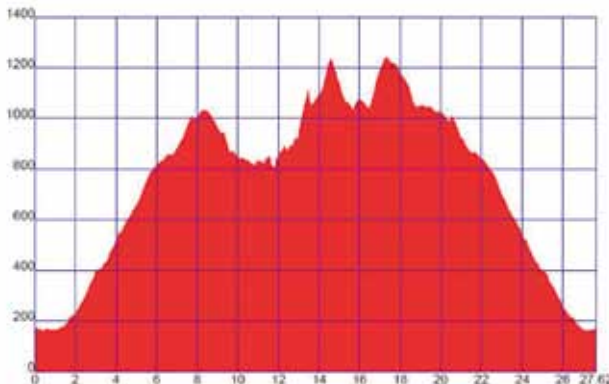

**KARRAKAN OROZKOko  
Mendi Lasterketa**

**05** ekaina

Edizioa: 6  
Lasterketa zuzendaria: Arkaitz Olabarria  
Antolatzailea: ITXINAPE  
Mendiko Taldea  
Helbidea: ANDRA MARI Kalea , KULTUR ETXEA  
48410 OROZKO  
Herria: OROZKO  
Lurraldea: BIZKAIA  
Probaren Garapena: GORBEA  
Lasterketaren Kota: Oleriaga - 1.241m  
Distantzia (km): 27,6  
Desnibel positiboa (m): +1835  
Lasterketaren Data: 5 Junio 2011  
Irteera Ordua: 10:00  
Web Orria: [www.itxinape.com](http://www.itxinape.com)

Altura máxima: 1241.21 mts - Altura mínima: 158.74 mts - Desnivel acumulado: 1835.69 mts  
Velocidad máxima: 47.89 km/h - Velocidad media: 4.76 km/h  
Distancia: 27.62 km