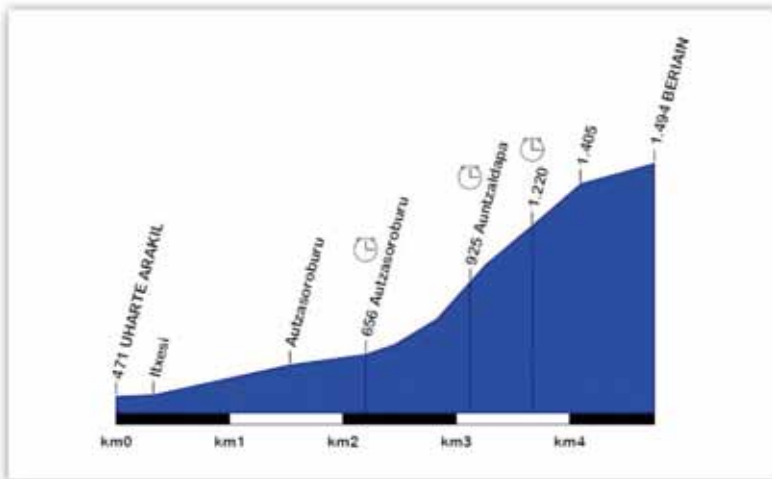

UHARTE ARAKIL-BERIAIN Kilometro Bertikala

Edizioa: 3
Lasterketa zuzendaria: Juanjo Goikoetxea
Antolatzailea: ARALAR Mendi Taldea
Helbidea: 31840 UHARTE-ARAKIL
Herria: UHARTE-ARAKIL
Lurraldea: NAVARRA
Probaren Garapena: Sierra de ANDIA
Lasterketaren Kota: Beriaín - 1.494m
Distantzia (km): 4,8
Desnibel positiboa (m): +1.023
Lasterketaren Data: 18 Septiembre 2011
Irteera Ordua: 10:00
Web Orria: www.uhartearakil-beriaín.com

18 iraila