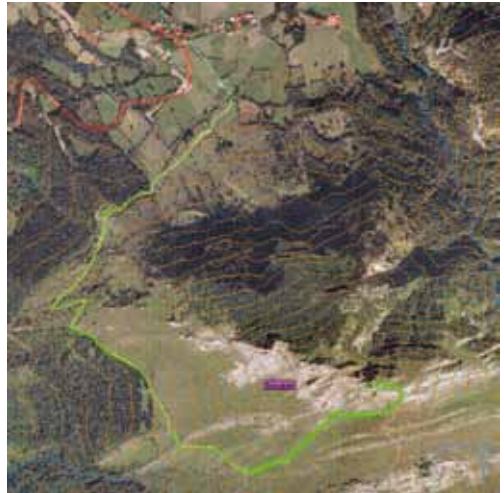

TXINDOKI Kilometro Bertikala

Edizioa: 2
Lasterketa zuzendaria: -
Antolatzailea: LARRUNARRI Elkarte
Helbidea: ABALTZISKETAko enparantza
Udaletxe azpia
Herria: ABALTZISKETA
Lurraldea: GIPUZKOA
Probaren Garapena: ARALAR
Lasterketaren Kota: Txindoki - 1.346m
Distantzia (km): 3,9
Desnibel positiboa (m): +931
Lasterketaren Data: 19 Junio 2011
Irteera Ordua: 10:00
Web Orria: www.abaltzisketa.net